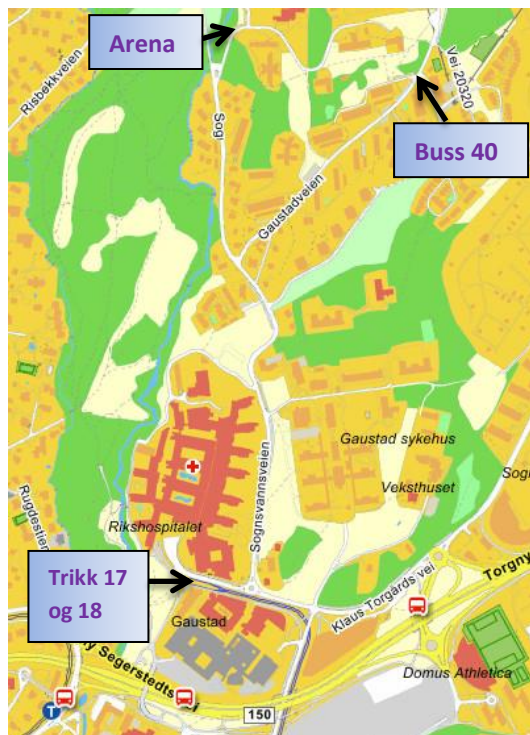

VERITAS BEDRIFTSIDRETTSLAG INNBYR TIL NATT O-LØP ONSDAG 17. NOVEMBER 2021

Kartet viser arena og
kollektiv holdeplasser:

Parker på felter med **grønn** farge!
Ikke parker i området farget **lilla**
Her er døgnåpent mottak av pasienter.

- Arena** Samlingsplass er på området til Sogn senter for Barne- og ungdomspsykiatri (SSBU) se [kart med GPS.](#)
- Adkomst kollektivt:** Buss rute 40 til Øvre Sogn – ca. 7 min gangtid
Buss rute 25 til Nordbergveien – ca. 15 min gangtid
Trikk 17 eller 18 til Rikshospitalet
Gå ca. 16 min langs Sognsvannsveien
T-bane 1 til Gaustad gir ca. 22 min gangtid
- Adkomst bil:** Ta av fra Ring 3/Store Ringveg på Gaustad i kryss 57 Universitetskrysset (se kartet)
Kjør via Klaus Torgårds vei opp til Sognsvannsvn 63
- Parkering:** Begrenset - se eget kart – **Ikke parker på lilla felt!**
- Starttid:** **Kl. 17:30-18:30**
Start og mål i skogen nord for Sognsvannsjordene/Tuggerud – ca. 360 meter å gå
Seneste innkomst **kl. 20.00**
- Løyper:** Lang: 4,7 km - 10 poster A-nivå
Mellom 3,5 km – 9 poster A-nivå
Kort: 2,2 km - 6 poster A-nivå
Ingen nybegynnerløype
Ferdig kopierte kart med løyper i plastpose
Sylinderreflekser på postene – ingen skjermer!
- Kart:** Utsnitt av Hemings kartbase, litt revidert nov 2021
Målestokk 1:7500 for lang løype
Målestokk 1:5000 for mellom og kort løype
Ekvidistanse 5,0 m
- Terrang:** Skrålia på Vettakollens østside
Vær forberedt på at stiene kan være glatte
Flere små stier og tråkk er ikke på kartet
- Drikke:** Saft
- Betaling:** **VIPPS eller kontant** ved oppmøte **50 NOK.**
OSI/Geoform 30 NOK
VBIL medlemmer og arrangører gratis
- Livelox** Bruk GPS og legg inn ditt spor på Livelox i etterkant!
Husk å ta med brikke, lykt og kompass!
Leiebrikker (begrenset antall) 20 NOK
- Resultater** <https://veritasorientering.com/>
- Teknisk arrangør:** Sidsel og Bjørn Sandelien, Heming Orientering
Mobil Sidsel 951 42 878 Bjørn 976 51 298
Vel møtt!