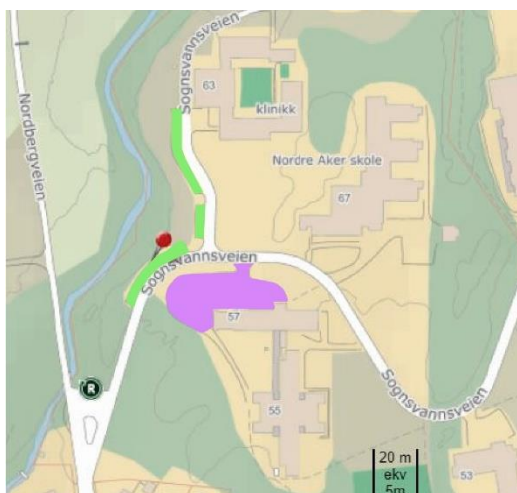

VERITAS BEDRIFTSIDRETTSLAG INNBYR TIL NATT O-LØP ONSDAG 17. NOVEMBER 2021

Kartet viser arena og
kollektiv holdeplasser:

Parker på felter med **grønn** farge!
Ikke parker i området farget **lilla**
Her er døgnåpent mottak av pasienter.

- Arena** Samlingsplass er på området til Sogn senter for Barne- og ungdomspsykiatri (SSBU) se [kart med GPS.](#)
- Adkomst kollektivt:** Buss rute 40 til Øvre Sogn – ca. 7 min gangtid
Buss rute 25 til Nordbergveien – ca. 15 min gangtid
Trikk 17 eller 18 til Rikshospitalet
Gå ca. 16 min langs Sognsvannsveien
T-bane 1 til Gaustad gir ca. 22 min gangtid
- Adkomst bil:** Ta av fra Ring 3/Store Ringveg på Gaustad i kryss 57 Universitetskrysset (se kartet)
Kjør via Klaus Torgårds vei opp til Sognsvannsvn 63
- Parkering:** Begrenset - se eget kart – **Ikke parker på lilla felt!**
- Starttid:** **Kl. 17:30-18:30**
Start og mål i skogen nord for Sognsvannsjordene/Tuggerud – ca. 360 meter å gå
Seneste innkomst **kl. 20.00**
- Løyper:** Lang: 4,7 km - 10 poster A-nivå
Mellom 3,5 km – 9 poster A-nivå
Kort: 2,2 km - 6 poster A-nivå
Ingen nybegynnerløype
Ferdig kopierte kart med løyper i plastpose
Sylinderreflekser på postene – ingen skjermer!
- Kart:** Utsnitt av Hemings kartbase, litt revidert nov 2021
Målestokk 1:7500 for lang løype
Målestokk 1:5000 for mellom og kort løype
Ekvidistanse 5,0 m
- Terrang:** Skrålia på Vettakollens østside
Vær forberedt på at stiene kan være glatte
Flere små stier og tråkk er ikke på kartet
- Drikke:** Saft
- Betaling:** **VIPPS eller kontant** ved oppmøte **50 NOK.**
OSI/Geoform 30 NOK
VBIL medlemmer og arrangører gratis
- Livelox** Bruk GPS og legg inn ditt spor på Livelox i etterkant!
Husk å ta med brikke, lykt og kompass!
Leiebrikker (begrenset antall) 20 NOK
- Resultater** <https://veritasorientering.com/>
- Teknisk arrangør:** Sidsel og Bjørn Sandelien, Heming Orientering
Mobil Sidsel 951 42 878 Bjørn 976 51 298
Vel møtt!